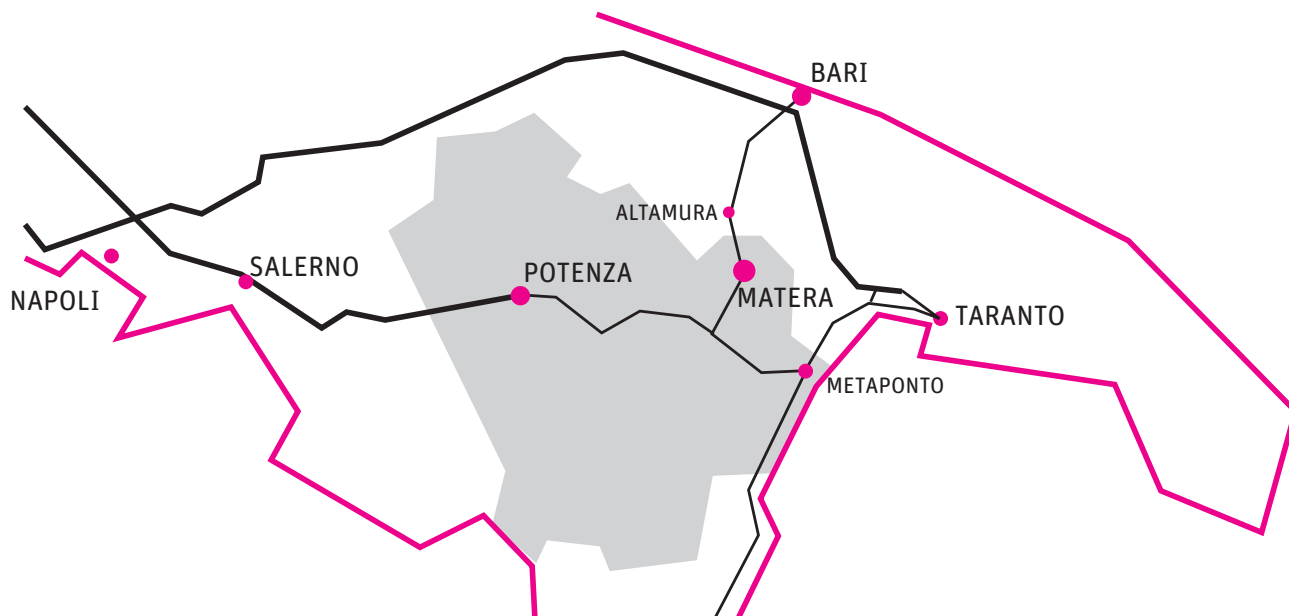

SEGRETERIA ORGANIZZATIVA
Allmeetings srl
tel 0835 256592
fax 0835 346815
cell. 3295832284
segreteria@allmeetingsmatera.it
www.allmeetingsmatera.it

www.siep.it

Come raggiungere Matera

IN AUTO (da Nord)

A14 Bologna–Bari, uscita Bari Nord, prima uscita (zona industriale) subito dopo il casello autostradale;
A1 Firenze–Roma, proseguire per autostrada A30 Caserta–Salerno,
A3 Salerno Reggio–Calabria, uscita Sicignano–Potenza, proseguire per Matera

IN AUTO (da Sud)

A3 Salerno–Reggio Calabria, uscita per Sibari, proseguire per S.S.106 Jonica Metaponto–Matera

IN TRENO

F.S. Bari, distanza da Matera 60 Km, collegamento per Matera con le Ferrovie Appulo Lucane (FAL);
F.S. Ferrandina (Mt), distanza da Matera 20 Km;
F.S. Metaponto, distanza da Matera 42 Km